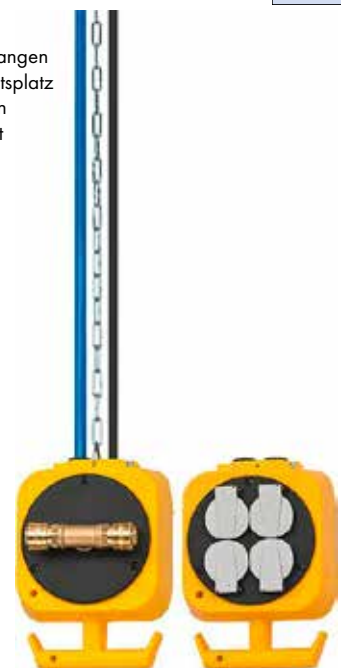

Verlängerungskabel/ Stromverteiler

CEE-Verlängerungskabel

IP 44

Beschreibung:

- Kabeltyp Neopren H07 RN-F 5G, mit CEE-Stecker und -Kupplung mit Klappdeckel 400 V, 5-polig
- Für den Einsatz im Innenbereich sowie für den Baustelleneinsatz und den ständigen Einsatz im Außenbereich geeignet

Kleinstromverteiler H07RN-F5G1,5 mit Gestell

IP 44

Beschreibung:

- Besonders robustes, tragbares Modell aus stabilem, schlagfestem und spritzwassergeschütztem Kunststoff. Das Kabel ist ölbeständig
- Kabellänge 2 Meter
- Für den Einsatz im Innenbereich sowie für den Baustelleneinsatz und den ständigen Einsatz im Außenbereich geeignet
- Mit verzinktem Stahlrohrgestell

Artikelnr.	Preis
4005883.0100	76,10 (W910)

Stromverteiler H07RN-F5G4,0, abschließbar

IP 44

Beschreibung:

- Mit kunststoffbeschichtetem Stahlrohrgestell
- Die Schutzabdeckungen für die Sicherungen sind abschließbar

Artikelnr.	Preis
4005885.0100	320,00 (W910)

Druckluft-Stromverteiler

Beschreibung:

- Aus Spezialkunststoff, schlagfest mit 4 Schutzkontakt-Steckdosen, mit selbstschließenden Deckeln sowie Druckluftanschluss mit 2 Einhand-Druckluft-Kupplungen
- Vielfältige Anschlussmöglichkeiten
- Der Verteiler kann mit der stabilen, 3 m langen Stahl-Gliederkette direkt über dem Arbeitsplatz in gewünschter Höhe aufgehängt werden
- Für den Einsatz im Innenbereich geeignet