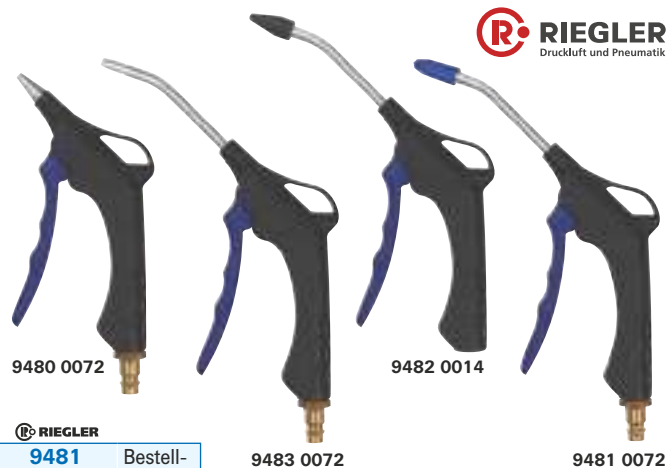

## Kunststoff-Ausblaspistole

**Ausführung:** Gehäuse aus robustem Polyamid. Düse abschraubbar.

**Anwendung:** Zum Ausblasen und Reinigen von Maschinen, Motoren sowie Lagern, Gleitflächen, Bohrungen aller Art, Hohlkörpern und Formen.

- 9480** Mit Kurzdüse.
- 9483** Mit Verlängerungsrohr 105 mm.
- 9482** Mit Verlängerungsrohr 105 mm und Schutzkappe.
- 9481** Mit Verlängerungsrohr 105 mm, Schutzkappe und lärmreduzierender Düse.

Anschluss	RIEGLER	RIEGLER	RIEGLER	RIEGLER	Bestell-Nr.
	9480	9483	9482	9481	
Kupplungsstecker DN 7,2	10,70	10,70	11,80	14,70	...0072
Innengewinde G 1/4"	10,10	-	11,75	14,05	...0014
	(W975)	(W975)	(W975)	(W975)	

## Aluminium-Ausblaspistole

**Ausführung:** Gehäuse aus vernickeltem Aluminium-Druckguss, mit Standarddüse.

**Anwendung:** Zum Ausblasen und Reinigen von Maschinen, Motoren sowie Lagern, Gleitflächen, Bohrungen aller Art, Hohlkörpern und Formen.

## Hochleistungs-Blaspistole, dosierbar

**Ausführung:** Pistolenkörper aus Aluminium, Griff mit Kunststoff überzogen, ölbeständig. Stufenlos regelbare, leichtgewichtige Hochleistungs-Blaspistole mit ausgesprochen starker Blasleistung. Liegt auch bei voller Druckbeaufschlagung leicht und sicher in der Hand.