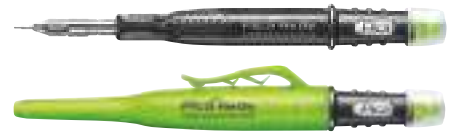

### Feinmarker Fine Dry®

NEU

**Ausführung:** Auswechselbare Graphitmine, mit einem Minen-Ø von nur 0,9 mm. High-Tech-Druckmechanik für den automatischen Minenvorschub und für eine lang ausdauernde Minen-Haltekraft. Integrierter Radierer macht Markierungen schnell korrigierbar. Praktischer Köcherschoner mit Spezial-Clip für Einhand-Bedienung. Lieferung inkl. 5 Graphitminen, Härtegrad HB.

### Ersatzminen-Set für Feinmarker Fine Dry®

NEU

**Anwendung:** Ideal für feines und präzises Anzeichnen, ohne Anspitzen.

Farbe	Ausführung	9756 €	Bestell- Nr.
graphit	Härtegrad HB: Für die meisten Oberflächen	4,05	...3050
graphit	Härtegrad H: Für feine Markierungen und höchste Präzision	4,05	...3055

### Tieflochmarker Pica-Dry®

**Ausführung:** Auswechselbare Graphitmine, die Dauer der Minen-Haltekraft wurde verdreifacht. Druckmechanik für automatischen Minenvorschub im Edelstahlrohr, ausfallsicherer Köcherschoner mit speziellem Halteclip für Einhand-Bedienung, integrierter Minenspitzer im Schoner. Drückerknopf als Schirmkappe und Schaft mit Dichtring für maximalen Rundumschutz gegen äußere Einflüsse.

### Tieflochmarker Pica-Ink®

**Ausführung:** Selbst nachstellende Edelstahl-Teleskopspitze, bis zu 3-fache Schreibleistung durch die volle Nutzung der 7 mm langen Faserspitze. Die Spitze kann mehrmals um 180° gedreht werden, sobald sie abgenutzt ist, um die Lebensdauer zu verlängern. Praktischer Köcherschoner mit Spezial-Clip für Einhand-Bedienung. Permanente Tinte mit Alkohol/Spiritus von glatten Flächen entfernenbar.