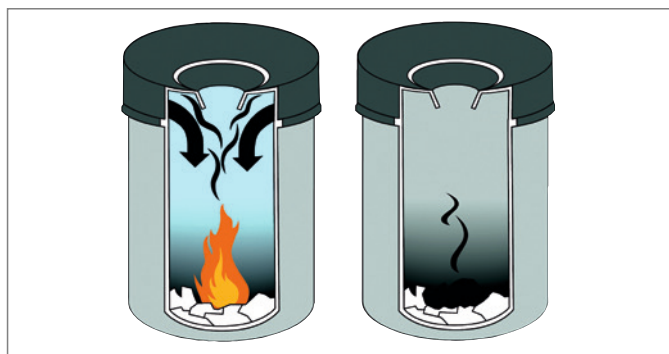

**Abfall- und Wertstoffsammler**

- **Ideal zur Sammlung von Müll und Recycling-Materialien**  
Rechteckform mit praktischem, farbigem Schwingdeckel.

- **Technische Daten**  
Material: Kunststoff.  
Farbe Behälter: weiß.  
Farbe Deckel: grün, gelb, blau, rot.  
Abmessung BxTxH: 320x366x747 mm.  
Füllvolumen: 40 l.

Farbe	€	Bestell-Nr.
grün	66,20	3010 9394
gelb	66,20	3010 9395
blau	66,20	3010 9396
rot	69,60	3010 9397

(B692)

**Metall-Papierkorb mit Flammlöschkopf**

- **Selbstlöschender Papierkorb**  
Mit Flammlöschkopf für präventiven Brandschutz.

- **Material**  
Stahl mit kratzfester Epoxidharzbeschichtung.

Volumen l	Maße HxØ mm	Ausführung	€	Bestell-Nr.
15	357x260	schwarz	51,70	3010 9381
15	357x260	grau	51,70	3010 9382
15	357x260	silber	51,70	3010 9383
30	492x315	schwarz	63,80	3010 9384
30	492x315	grau	63,80	3010 9385
60	662x375	schwarz	117,50	3010 9386
60	662x375	grau	111,50	3010 9387