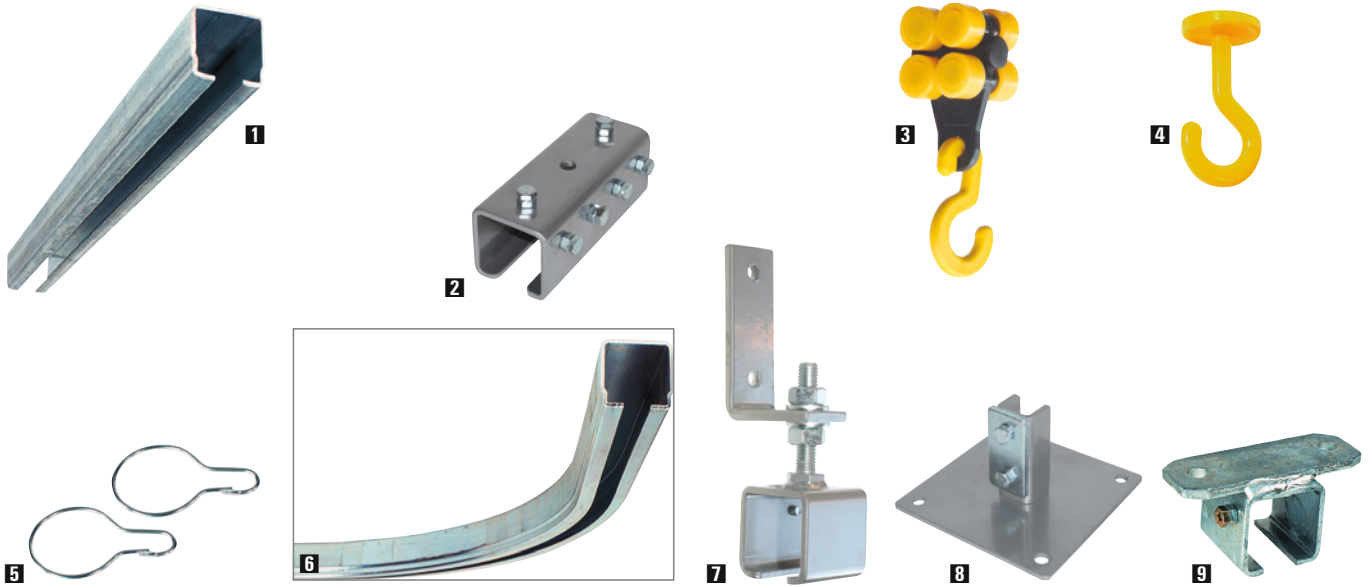

## Zubehör für Schutzvorhänge

Abb.	Beschreibung	PE	€	Bestell-Nr.
1	C-Profil, verzinkt, 40x40x2,5 mm, Länge 6 m, Preis per lfd. M.	lfd. M.	31,20	3062 3510
2	Schienenverbinder für C-Profil, grau pulverbeschichtet	St.	25,80	3062 3511
3	Laufwagen mit Haken, 2x4 Rollen, Kunststoff für C-Profil, 40x40 mm	St.	8,95	3062 3900
4	PA-Haken aus Kunststoff, gelb (pro Vorhang werden 7 bzw. 10 Stück benötigt)	St.	2,09	3062 3527
5	Karabinerhaken aus Stahl, Innendurchmesser ca. 40 mm, 1 Zoll	St.	2,09	3062 3514
6	90°-Bogen aus C-Profil 40x40 mm, Radius 400 mm	St.	307,00	3062 4051
6	90°-Bogen aus C-Profil 40x40 mm, Radius 1000 mm	St.	337,00	3062 4050
7	Stirn- und Längswandbefestigung für C-Profil	St.	18,45	3062 5142
8	Stirnwandbefestigung für C-Profil	St.	27,90	3062 3515
9	Deckenbefestigung für C-Profil	St.	25,50	3062 3516
-	Deckenbefestigung für Doppel-C-Profil	St.	45,00	3062 5143

(B148)

## Ständer und Stützen

Kopfteil-Stütze für C-Profil

Kopfteil-Stütze für Rohr

Fußteil-Stütze

Abb.	Beschreibung	€/St.	Bestell-Nr.
1	Stütze* bis 2,3 m Höhe (Bausatz) für C-Profil	116,50	3062 5144
2	Stütze* bis 3,0 m Höhe (Bausatz) für Rohr	128,00	3062 3545
3	Ständer (Vorhang) 2,0–2,5 m Höhe – 60x60 mm	254,50	3062 5145
3	Ständer (Lamelle) 2,0–2,5 m Höhe – 60x60 mm	261,50	3062 5146

\* Stütze auf Länge eingeschnitten.

(B148)

Ständer