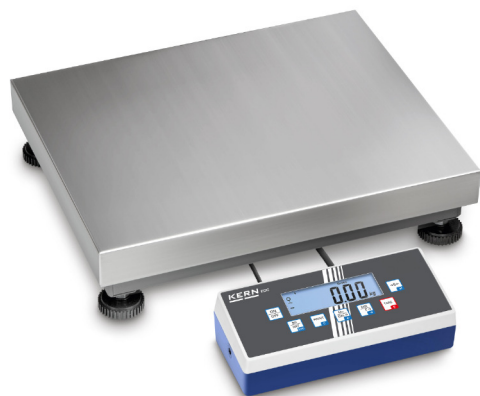

KERN EOC6K-3

Robuste und hochauflösende Plattformwaage mit praktischem Flip/Flop-Auswertegerät für optimale Bedienbarkeit

Prozentbestimmung:	ja
Wägen mit Toleranzbereich:	ja
Zählfunktion:	ja

Umgebungsbedingungen

Dienstleistungen

DAkKS-Kalibrierschein:	963-128
Justage auf Aufstellungsort:	961-248

Kategorie

Kategorie:	Waagen
Marke:	KERN
Produktgruppe:	Industriewaage

Verpackung & Versand

Abmessungen Verpackung (BxTxH):	560 x 400 x 160 mm
Bruttogewicht:	7,500 kg
Lieferzeit:	24 h
Nettogewicht:	5,200 kg
Versandart:	Paketdienst

Bauform

Abmessungen Anzeigegerät (BxTxH):	268 x 115 x 80 mm
Abmessungen Wägeplatte (BxTxH):	300 x 300 x 110 mm

Messsystem

Ablesbarkeit [d]:	1 g 2 g
Anwärmzeit:	10 min
Auflösung:	3 3.000
Außermittige Belastung bei 1/3 Max:	5 g 10 g
Einschwingzeit unter Laborbedingungen	2 s

Funktionen

Erschütterungsfreies Wägen (Tierwägeprogramm):	ja
--	----

KERN EOC6K-3

Robuste und hochauflösende Plattformwaage mit praktischem Flip/Flop-Auswertegerät für optimale Bedienbarkeit

Drehbare Fußschrauben:	ja
Kabellänge Anzeigegerät:	3 m
Libelle:	ja
Material der Wägeplatte:	Edelstahl
Stativhöhe:	33 cm
Wandhalterung:	ja