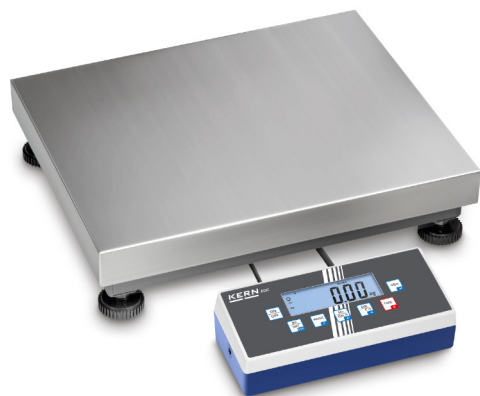

KERN EOC10K-3

Robuste und hochauflösende Plattformwaage mit praktischem Flip/Flop-Auswertegerät für optimale Bedienbarkeit

Prozentbestimmung:	ja
Wägen mit Toleranzbereich:	ja
Zählfunktion:	ja

Umgebungsbedingungen

Dienstleistungen

DAkKS-Kalibrierschein:	963-128
Justage auf Aufstellungsort:	961-248

Kategorie

Kategorie:	Waagen
Marke:	KERN
Produktgruppe:	Industriewaage

Verpackung & Versand

Abmessungen Verpackung (BxTxH):	560 x 400 x 160 mm
Bruttogewicht:	7,500 kg
Lieferzeit:	24 h
Nettogewicht:	5,200 kg
Versandart:	Paketdienst

Bauform

Abmessungen Anzeigegerät (BxTxH):	268 x 115 x 80 mm
Abmessungen Wägeplatte (BxTxH):	300 x 300 x 110 mm

Messsystem

Ablesbarkeit [d]:	2 g 5 g
Anwärmzeit:	10 min
Auflösung:	3 2.400
Außermittige Belastung bei 1/3 Max:	10 g 25 g
Einschwingzeit unter Laborbedingungen	2 s

Funktionen

Erschütterungsfreies Wägen (Tierwägeprogramm):	ja
--	----

KERN EOC10K-3

Robuste und hochauflösende Plattformwaage mit praktischem Flip/Flop-Auswertegerät für optimale Bedienbarkeit

Drehbare Fußschrauben:	ja
Kabellänge Anzeigegerät:	3 m
Libelle:	ja
Material der Wägeplatte:	Edelstahl
Stativhöhe:	33 cm
Wandhalterung:	ja